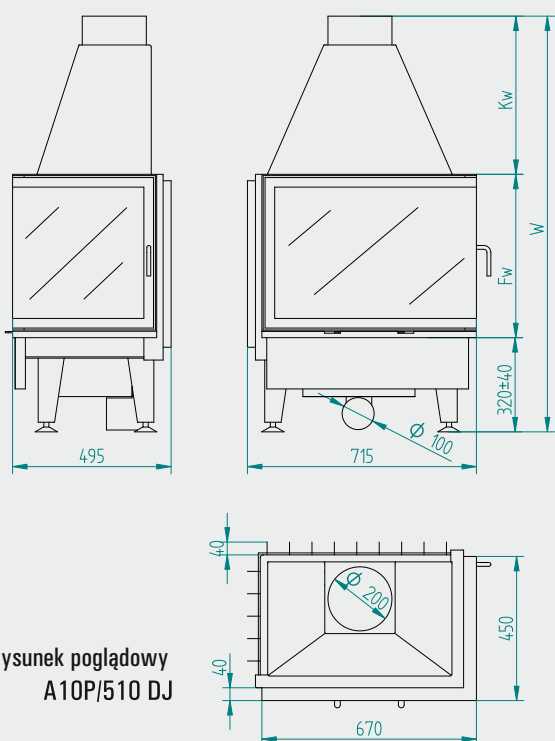

Producent wkładów kominkowych

Sławoszewo, ul. Złota 1, 72-003 Dobra Szczecińska

Tel. 91 424 12 00

A10P/510 DJ

Rysunek poglądowy
A10P/510 DJ

Model	A10P/510 DJ
Moc maksymalna	14 kW
Moc nominalna	11 kW
Szerokość Frontu	670mm
Wysokość Frontu(Fw)	450/510/570mm
Głębokość Frontu	450mm
Wysokość Kapelusza(Kw)	490/490/510mm
Wysokość Całkowita(W)	1260/1320/1400mm
Sposób otwierania	lewo, prawo
Max szerokość polana	50cm
Klasa sprawności	2
Masa	170kg
Średnica komina	200mm
Średnica doletu powietrza	100mm
Wysokość Podbudowy	320/ 200mm**
Klasa emisji CO	2