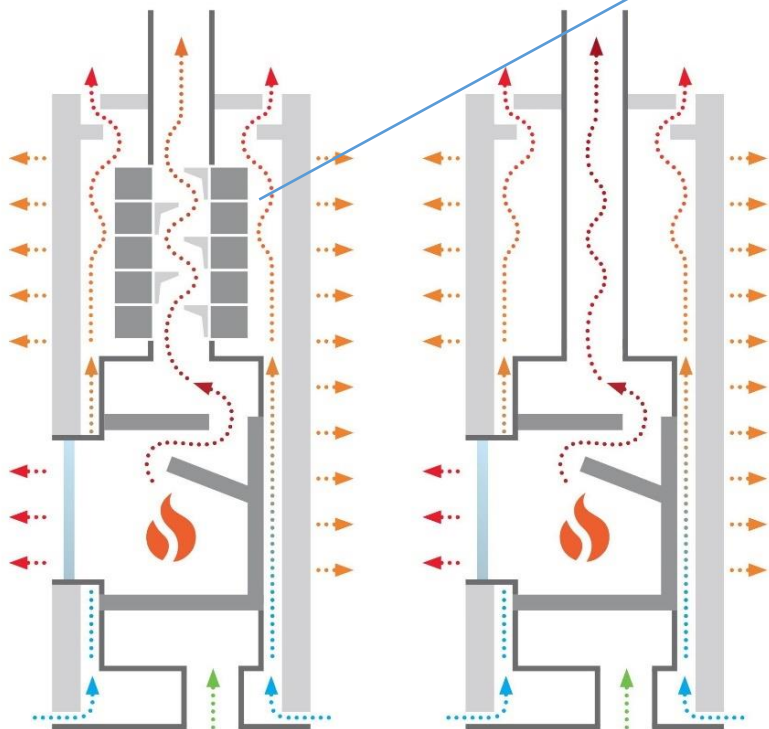

Komínki kaflowe **SOLID**

Wymiennik akumulacyjny

- waga : 110 kg
- Cena bez VAT: 240 Euro netto

Kachlový krb s akumulčním výměníkem

Kachlový krb bez akumulčního výměníku